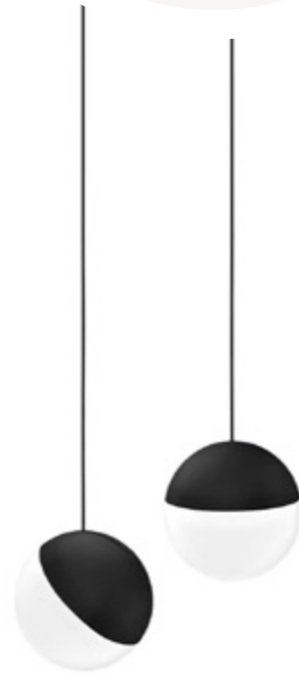

**TREND
KJØKKEN**

Dobbel bryter - Kobber
ELKO Plus Layer

Stikkontakt - Kobber
ELKO Plus Layer

Nano Tilt - Sort
SG

Vip Pendel - Messing
Lyskomponenter

Arcano Pendel - Rund 230 V
Lyskomponenter

Keri Pendel
Lyskomponenter

Dobbel bryter - Sort
ELKO Plus

TREND
SOVEROM

TREND
STUE

Piatto - Ø:620 mm
Lyskomponenter

Rotao Pendel
Lyskomponenter

**SKANDINAVISK
STIL**

NeoStrip RGB LED
SG

Enkel bryter - Hvit
ELKO Plus