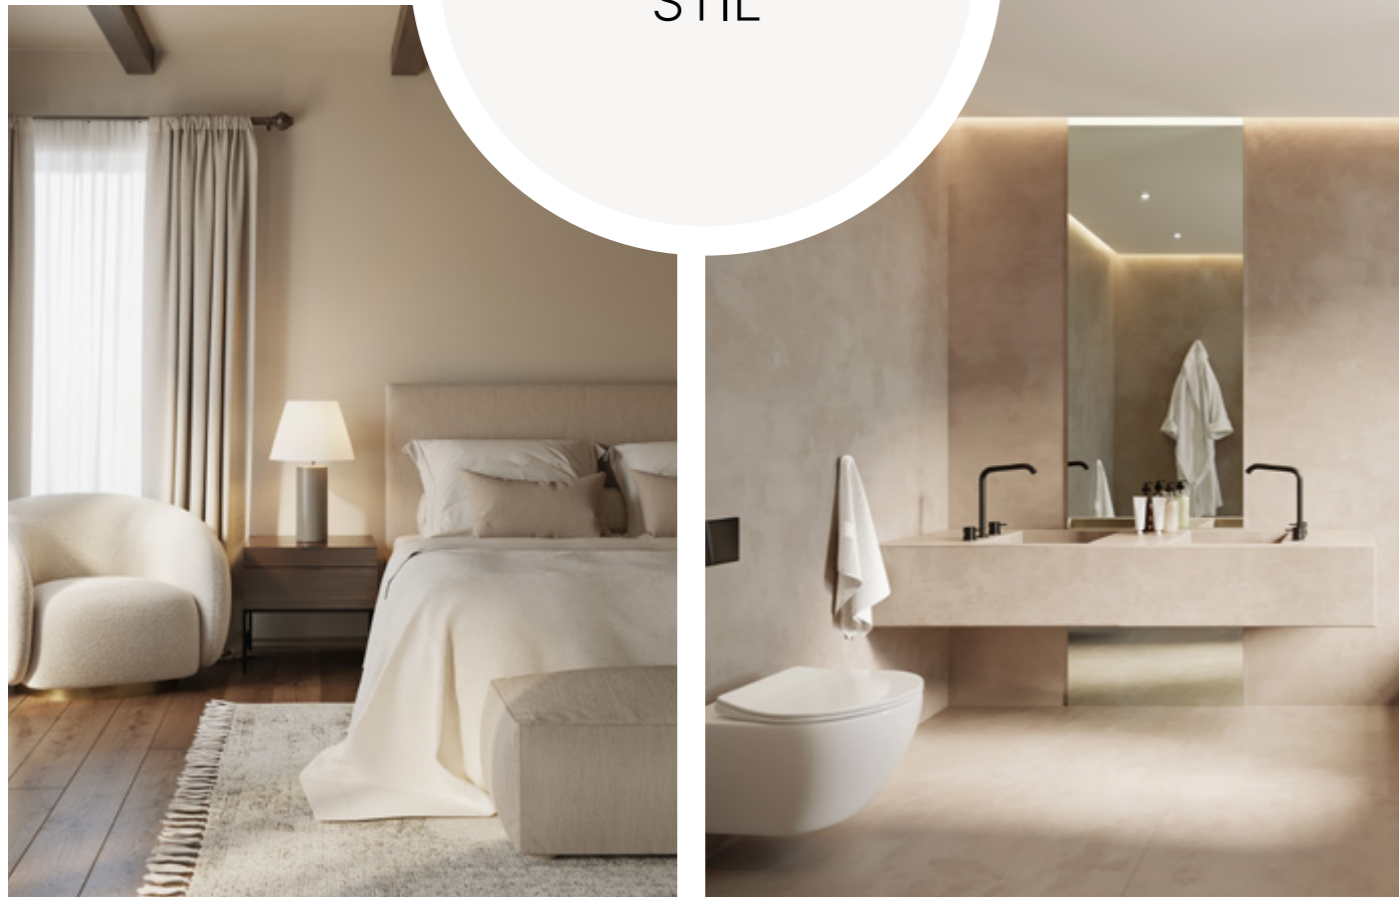

Dobbel bryter - Sort
ELKO Plus

TREND
SOVEROM

TREND
STUE

Piatto - Ø:620 mm
Lyskomponenter

Rotao Pendel
Lyskomponenter

**SKANDINAVISK
STIL**

NeoStrip RGB LED
SG

Enkel bryter - Hvit
ELKO Plus