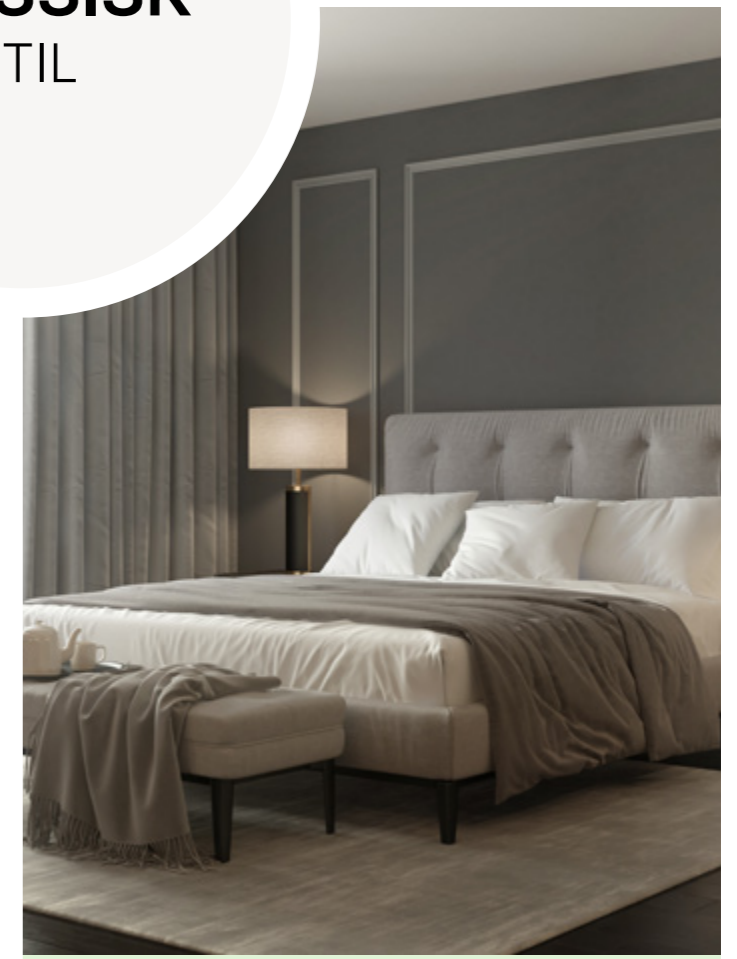

Dimmer - Sort
ELKO Plus

Gravity Downlight
Lyskomponenter

KLASSISK
STIL

**KLASSISK
BADEROM**

Nano Tilt - Hvit
SG

mTouch Dim-R - PH
CTM Lyng

Enkel bryter - Alu
ELKO Plus

Gravity Downlight
Lyskomponenter