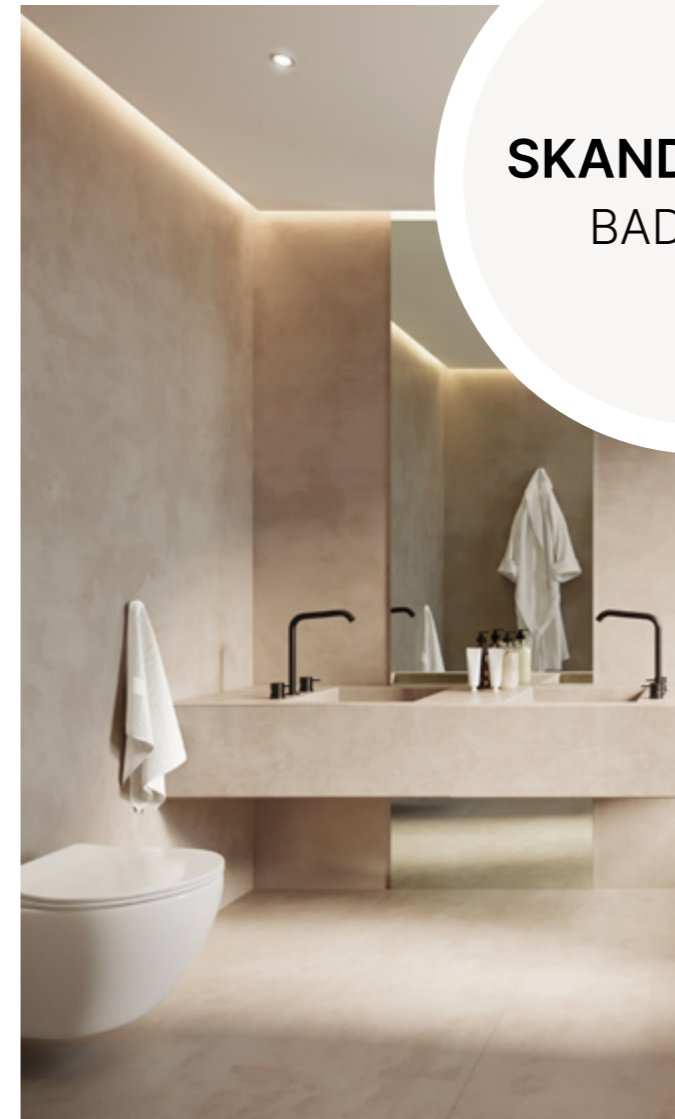

**SKANDINAVISK
BADEROM**