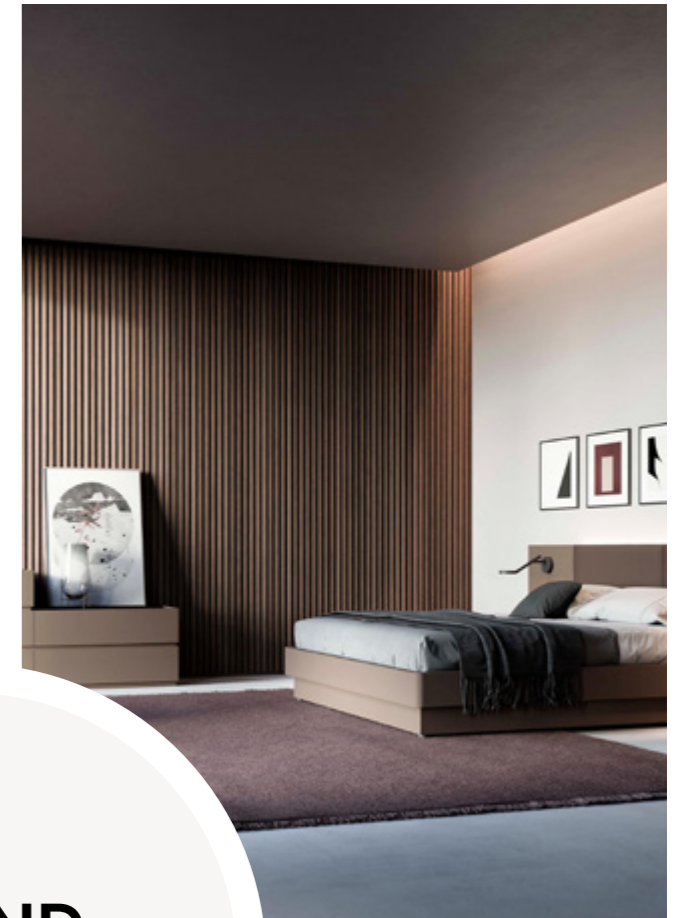

INSPIRASJON

STILVELGER

Belysning og tilbehør til
kjøkken, bad, soverom og stue.

elkonor

INNHOOLD

- 03 TREND
- 08 SKANDINAVISK
- 13 KLASSISK

TREND
STIL

**TREND
BADEROM**